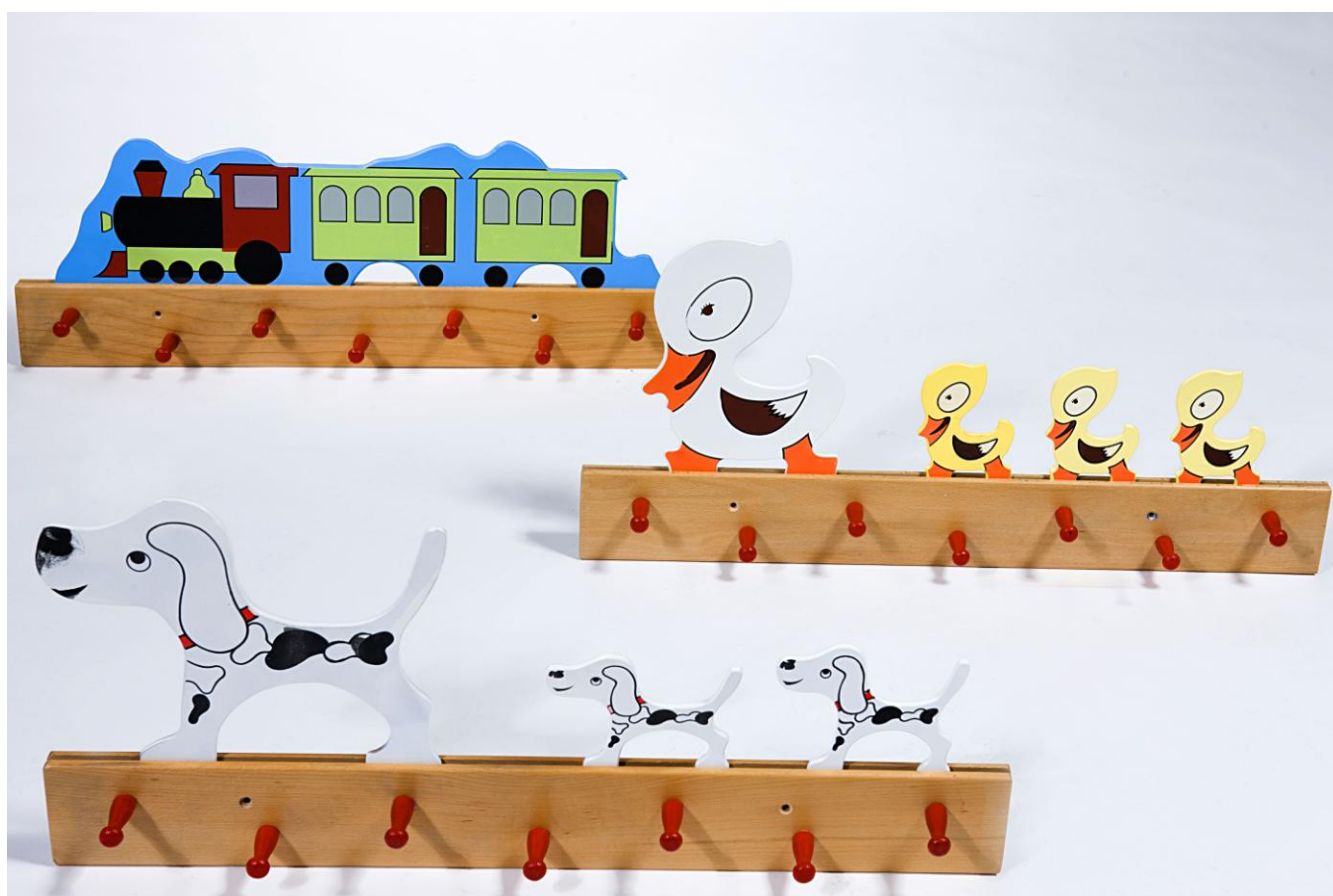

Κάθισμα: 310x290mm
Πινακίδα: 1200x700mm
Ύψος: 550mm

Κάθισμα: 310x290mm
Ύψος: 550mm

600x380mm
Ύψος: 1650mm

Ύψος: 1380mm
Πλάτος: 600mm
Βάθος: 55mm

1200x760mm
Ύψος: 750mm

Συνολικό Ύψος: 850mm
Ύψος Έδρας \approx 480mm
Διάσταση Έδρας: 420x420mm

Πλάτος: 600mm
Ύψος: 1250mm
Άνοιγμα Ποδιών \approx 550mm

ΜΕΤΑΛΛΙΚΕΣ ΚΡΕΜΑΣΤΡΕΣ (ΚΑΛΟΓΗΡΟΙ)
(ΝΗΠΙΑΓΩΓΕΙΟ-ΔΗΜΟΤΙΚΟ-ΓΥΜΝΑΣΙΟ-ΛΥΚΕΙΟ-
ΤΕΕ)

ΚΑΛΟΓΗΡΟΣ

Ύψος: 1800mm

Κυρίως Σώμα: 800x100mm

Κυρίως Σώμα: 850x240mm, Ύψος: 1250mm
Πάγκος: 810x250mm, Ύψος: 625mm
Βάθος Σε Ανάπτυξη: 910mm

ΧΑΡΤΟΘΗΚΗ ΝΗΠΙΑΓΩΓΕΙΟΥ (12 συρταριών)
(ΝΗΠΙΑΓΩΓΕΙΟ)

741x495mm
Ύψος: 624mm

1200x315mm
Ύψος: 303mm

ΚΤΥΠ

ΠΑΙΧΝΙΔΙ "ΣΥΣΧΕΤΙΣΜΟΥ &
ΕΞΕΛΙΞΗΣ"
(ΝΗΠΙΑΓΩΓΕΙΟ)

ΚΤΙΡΙΑΚΕΣ ΥΠΟΔΟΜΕΣ Α.Ε.

ΠΑΙΧΝΗΣΥΣΧΕΤ

Σε Ανάπτυξη: 1190x550mm
Ύψος: 1500mm