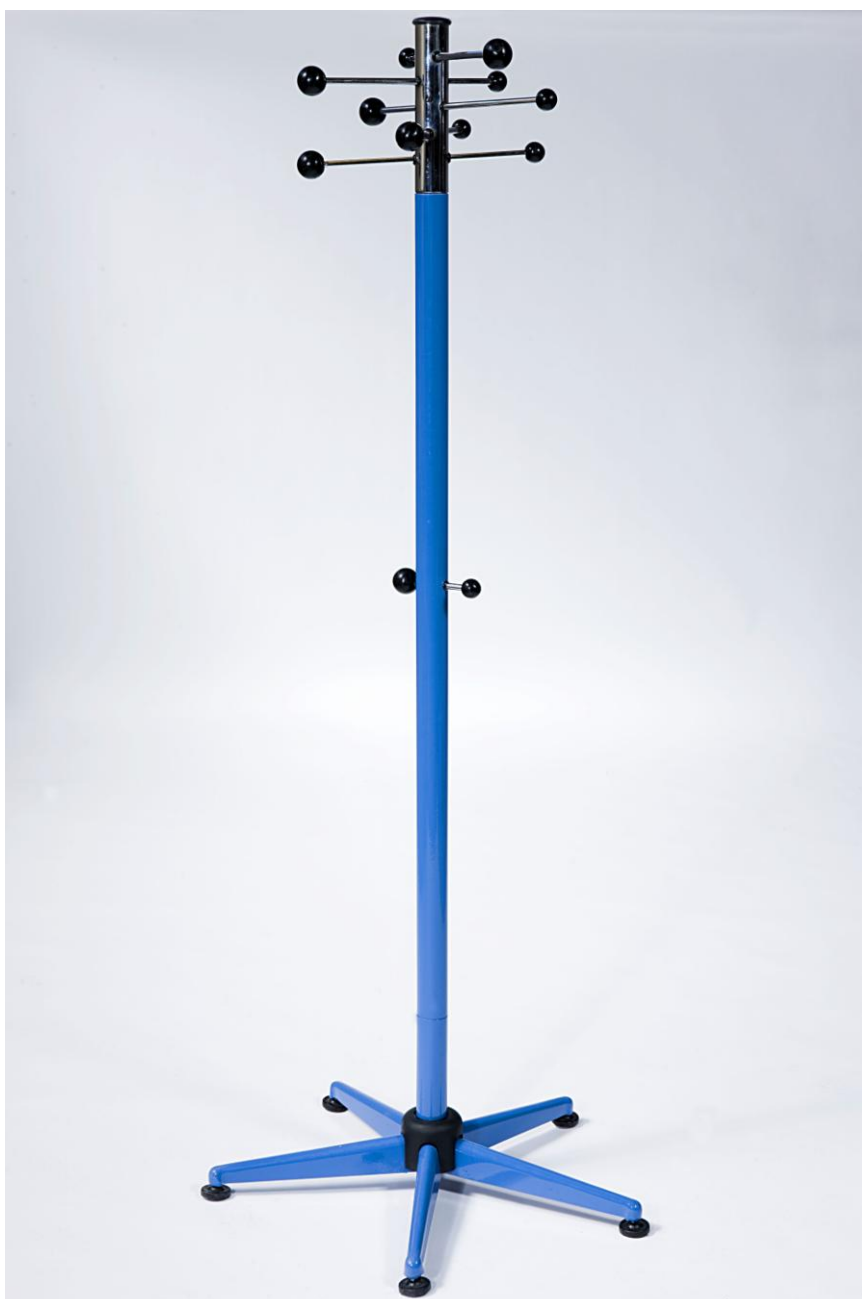

Κάθισμα: 310x290mm
Πινακίδα: 1200x700mm
Ύψος: 550mm

Κάθισμα: 310x290mm
Ύψος: 550mm

600x380mm
Ύψος: 1650mm

Ύψος: 1380mm
Πλάτος: 600mm
Βάθος: 55mm

1200x760mm
Ύψος: 750mm

Συνολικό Ύψος: 850mm
Ύψος Έδρας \approx 480mm
Διάσταση Έδρας: 420x420mm

Πλάτος: 600mm
Ύψος: 1250mm
Άνοιγμα Ποδιών \approx 550mm

ΜΕΤΑΛΛΙΚΕΣ ΚΡΕΜΑΣΤΡΕΣ (ΚΑΛΟΓΗΡΟΙ)
(ΝΗΠΙΑΓΩΓΕΙΟ-ΔΗΜΟΤΙΚΟ-ΓΥΜΝΑΣΙΟ-ΛΥΚΕΙΟ-
ΤΕΕ)

ΚΑΛΟΓΗΡΟΣ

Ύψος: 1800mm

Κυρίως Σώμα: 800x100mm

Κυρίως Σώμα: 850x240mm, Ύψος: 1250mm
Πάγκος: 810x250mm, Ύψος: 625mm
Βάθος Σε Ανάπτυξη: 910mm

ΧΑΡΤΟΘΗΚΗ ΝΗΠΙΑΓΩΓΕΙΟΥ (12 συρταριών)
(ΝΗΠΙΑΓΩΓΕΙΟ)

741x495mm
Ύψος: 624mm

1200x315mm
Ύψος: 303mm

ΚΤΥΠ

ΠΑΙΧΝΙΔΙ "ΣΥΣΧΕΤΙΣΜΟΥ &
ΕΞΕΛΙΞΗΣ"
(ΝΗΠΙΑΓΩΓΕΙΟ)

ΚΤΙΡΙΑΚΕΣ ΥΠΟΔΟΜΕΣ Α.Ε.

ΠΑΙΧΝΗΣΥΣΧΕΤ

Σε Ανάπτυξη: 1190x550mm
Ύψος: 1500mm